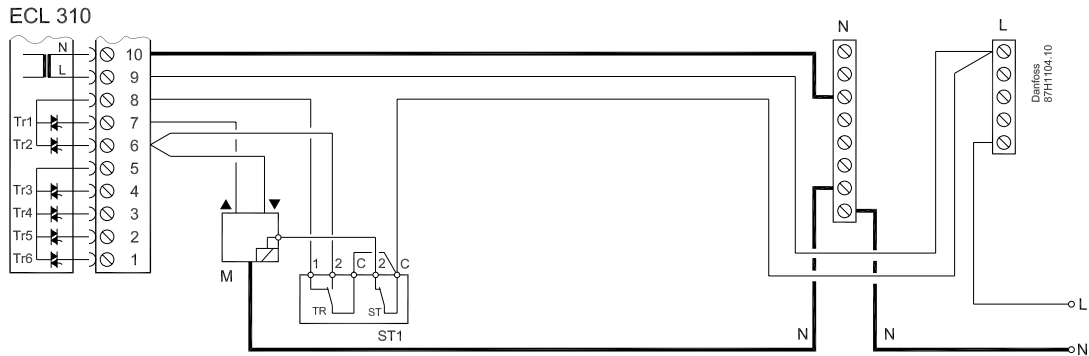

Mounting Guide

ECL Comfort 310 / 310B

ECL Comfort 310 (code no. 087H3040 - 230 V a.c., code no. 087H3044 - 24 V a.c.):

ECL Comfort 310B (code no. 087H3050 - 230 V a.c., code no. 087H3054 - 24 V a.c.):

Mounting Guide ECL Comfort 310 / 310B

24 V a.c. / 230 V a.c. safety thermostat

* 0 8 7 H 9 0 0 4 *

ECL Comfort 310 / 310B: <http://den.danfoss.com/>

* V I L G B 1 0 0 *