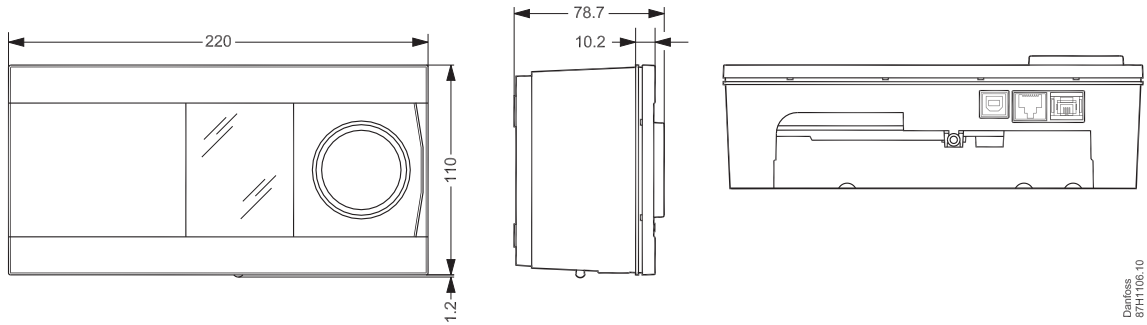

Mounting Guide

ECL Comfort 310 / 310B

ECL Comfort 310 (code no. 087H3040 - 230 V a.c., code no. 087H3044 - 24 V a.c.):

ECL Comfort 310B (code no. 087H3050 - 230 V a.c., code no. 087H3054 - 24 V a.c.):

Mounting Guide ECL Comfort 310 / 310B