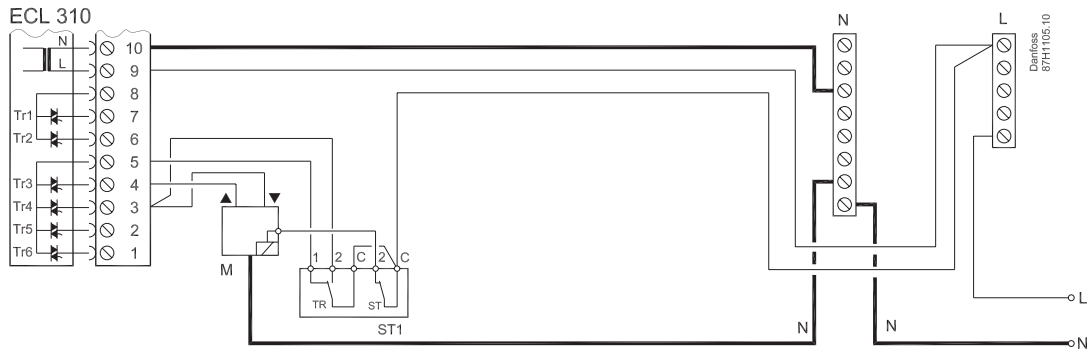

Mounting Guide

ECL Comfort 310 / 310B

ECL Comfort 310 (code no. 087H3040 - 230 V a.c., code no. 087H3044 - 24 V a.c.):

ECL Comfort 310B (code no. 087H3050 - 230 V a.c., code no. 087H3054 - 24 V a.c.):

Mounting Guide ECL Comfort 310 / 310B

24 V a.c. / 230 V a.c. safety thermostat

* 0 8 7 H 9 0 0 4 *

ECL Comfort 310 / 310B: <http://den.danfoss.com/>

* V I L G B 1 0 0 *