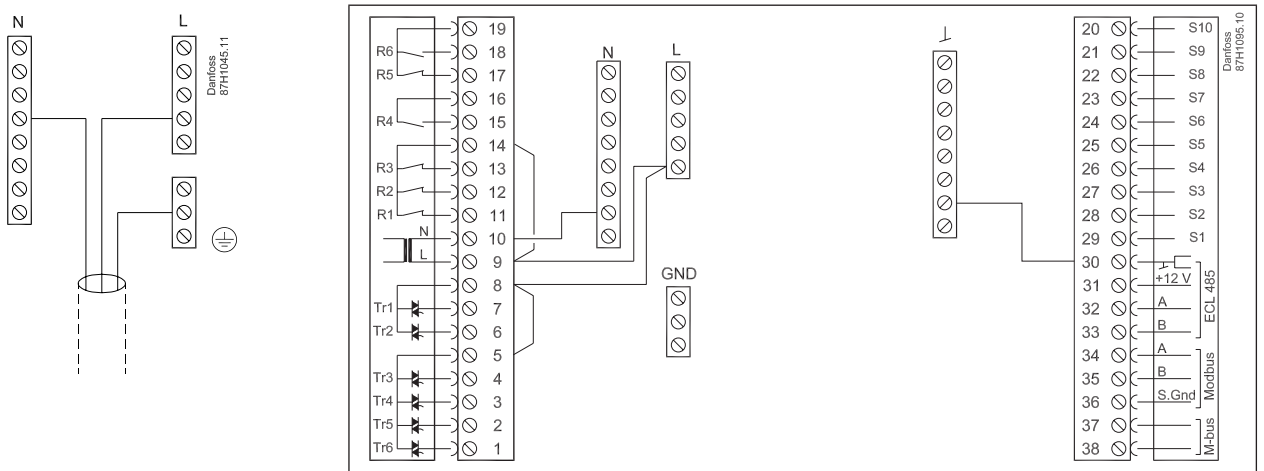

Mounting Guide

ECL Comfort 310 / 310B

ECL Comfort 310 (code no. 087H3040 - 230 V a.c., code no. 087H3044 - 24 V a.c.):

ECL Comfort 310B (code no. 087H3050 - 230 V a.c., code no. 087H3054 - 24 V a.c.):

Mounting Guide ECL Comfort 310 / 310B

24 V a.c. / 230 V a.c. safety thermostat

* 0 8 7 H 9 0 0 4 *

ECL Comfort 310 / 310B: <http://den.danfoss.com/>

* V I L G B 1 0 0 *