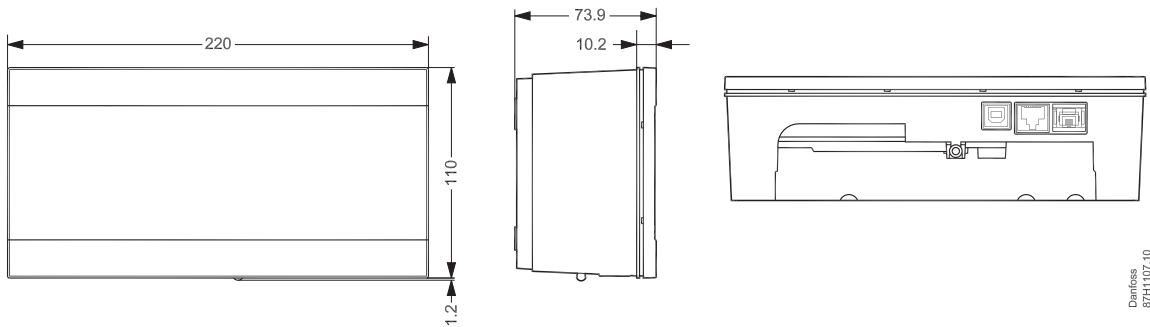

Mounting Guide

ECL Comfort 310 / 310B

ECL Comfort 310 (code no. 087H3040 - 230 V a.c., code no. 087H3044 - 24 V a.c.):

ECL Comfort 310B (code no. 087H3050 - 230 V a.c., code no. 087H3054 - 24 V a.c.):

Mounting Guide ECL Comfort 310 / 310B